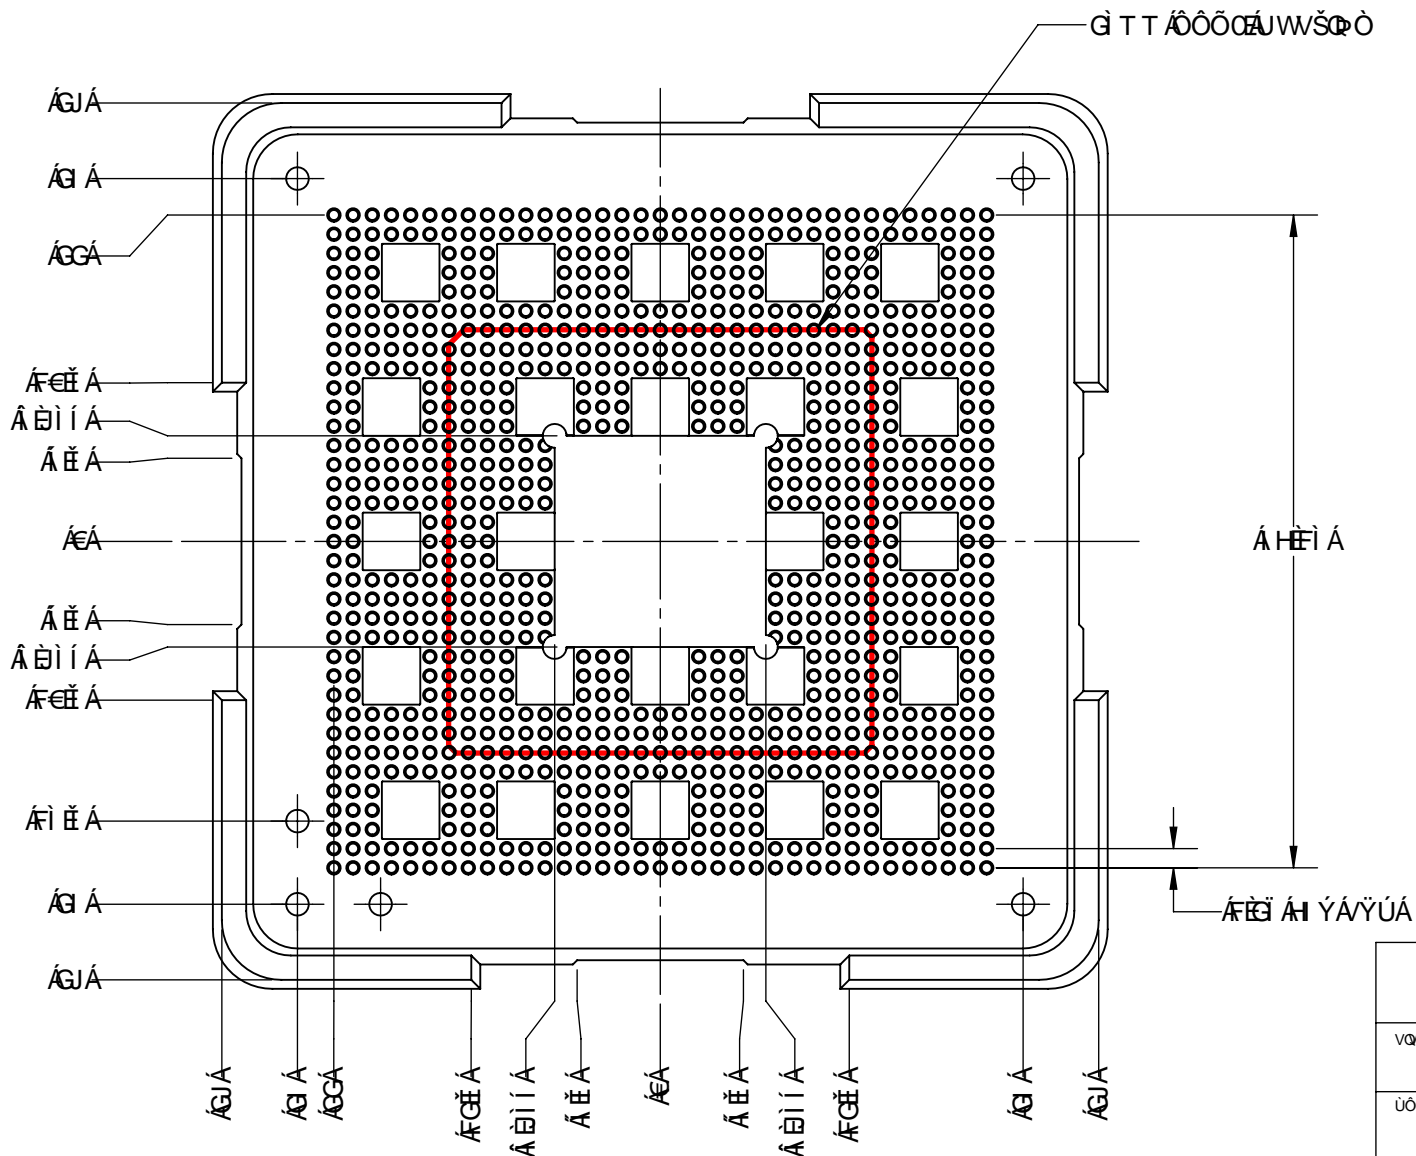

89H5=@8

TopLine®			
ναισό Ô Ô Ç Á Î Ç Á Ç È Û Ç Ò Û Ç Ó Á È Γ Ι Τ Τ			
Û Ç Ó Γ Ε	Û Ç Ó Ç	Ô Û Ç Ç Ô Á Û È È Γ Ι Î	Û Ç Ó Ó
Ô Û Ç Û Û Á Û Ç Ó Ô Û Ç Ç Ô			Û Ç Ó Û Á Û Ç Á